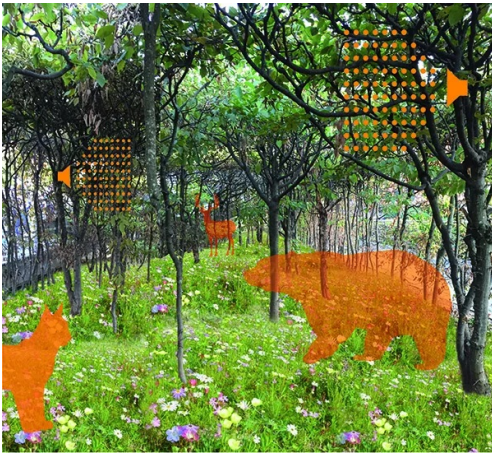

Installation Sonore et visuelle dans la "foret des Clochettes"

Transformation d' un mazot

- Dates du projet :février 2016 - novembre 2017
- Lieu : Veysonnaz, Valais
- Fonction : architecte
- Maître d'ouvrage : Privé
- Programme(s) : Habitation