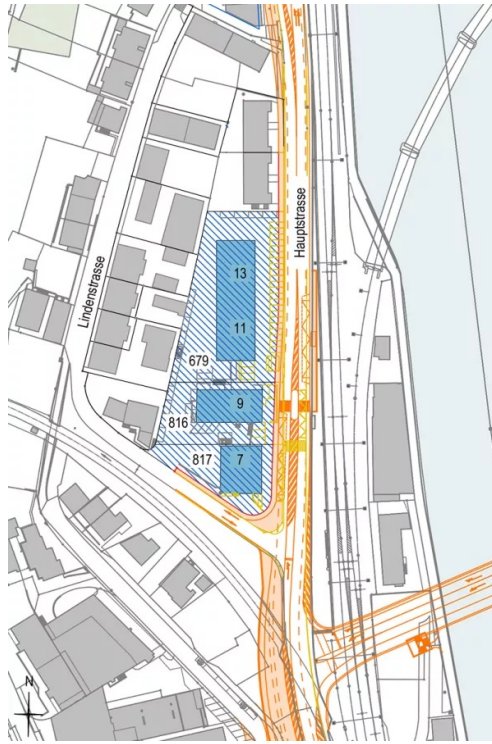

Neubau / Umbau

- Projektdaten :April 2011 - Heute
- Ort : diverse Projekte
- Funktion : Architektin
- Firma : BF architekten luzern ag
- Programm(e) : Wohnen - Kultur und Geselligkeit

Studien

- Projektdaten :April 2011 - Heute
- Ort : diverse Projekte
- Funktion : Architektin
- Programm(e) : Industrie und Gewerbe - Technische Anlagen - Wohnen