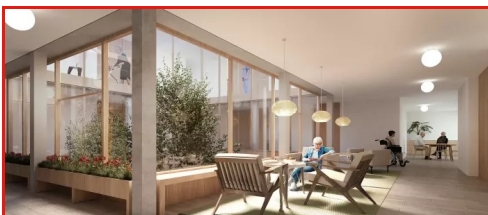

AUGUST 2016 - DEZEMBER 2019

Herzog & deMeuron

Bâle

Architecte

SEPTEMBER 2015 - JUNI 2016

FRES Architectes

Genève

Architecte

NOVEMBER 2013 - MAI 2015

Aeby Perneger Architectes

Genève

Architecte - cheffe de projet

JUNI 2009 - SEPTEMBER 2013

LacroixChessex Architectes

Genève

Architecte - cheffe de projet

PROJEKTE

**EMS El Castel,
Martigny - Concours
ouverte SIA 142**
Fürsorge und Gesundheit,
Martigny

EMS El Castel, Martigny - Concours ouverte SIA 142

- Projektdatum :September 2021
- Ort : Martigny
- Funktion : Architecte
- Programm(e) : Fürsorge und Gesundheit