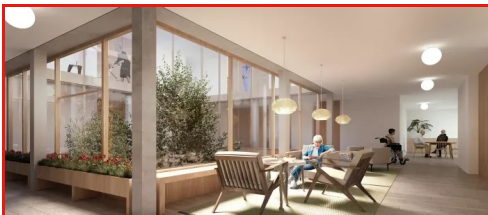

**EMS El Castel,
Martigny - Concours
ouverte SIA 142**
Fürsorge und Gesundheit,
Martigny

EMS El Castel, Martigny - Concours ouverte SIA 142

- Projektdatum :September 2021
- Ort : Martigny
- Funktion : Architecte
- Programm(e) : Fürsorge und Gesundheit