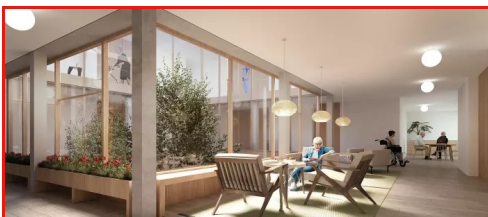

**EMS El Castel,
Martigny - Concours
ouverte SIA 142**
Fürsorge und Gesundheit,
Martigny

EMS El Castel, Martigny - Concours ouverte SIA 142

- Projektdatum :September 2021
- Ort : Martigny
- Funktion : Architecte
- Programm(e) : Fürsorge und Gesundheit