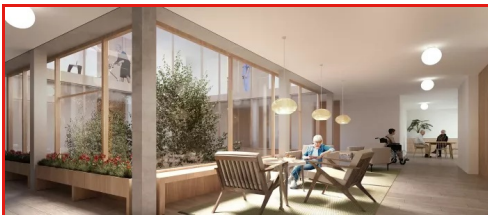

**EMS El Castel,
Martigny - Concours
ouverte SIA 142**

Sicurezza sociale e sanità
pubblica, Martigny

EMS El Castel, Martigny - Concours ouverte SIA 142

- Data del progetto :settembre 2021
- Luogo : Martigny
- Funzione : Architecte
- Programma(i) : Sicurezza sociale e sanità pubblica