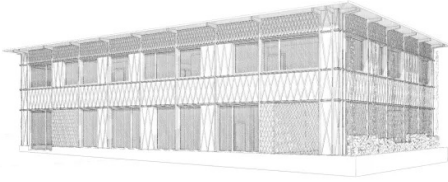

## Pavillon Westfeld

- Dates du projet : janvier 2018 - août 2019
- Lieu : Basel
- Fonction : Projektleiterin, Planung Architektur Vorprojekt
- Maître d'ouvrage : Wohnen und mehr
- Entreprise : Bachelard Wagner Architekten AG
- Programme(s) : Sécurité sociale et santé publique