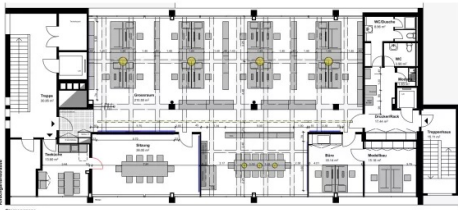

Genossenschaftsüberbauung Mattenhof

- Dates du projet : mai 2011 - août 2014
- Lieu : Zürich
- Fonction : Projektleiterin, Planung Architektur
- Maître d'ouvrage : Siedlungsgenossenschaft Sunnige Hof
- Entreprise : Bachelard Wagner Architekten
- Programme(s) : Habitation - Industrie et artisanat