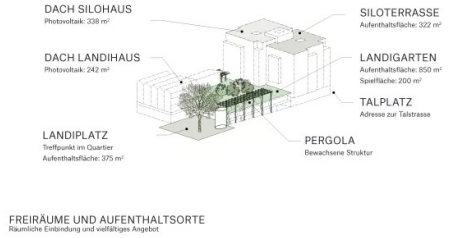

Ersatzneubau für Wohnen und Gewerbe.  
Innenverdichtung und Quartierreparatur im Bahnhofsgebiet  
der Berner Agglomerationsgemeinde.  
Studienauftrag, einstufig im Einladungsverfahren, 1. Rang

Visualisierung

Ansicht Süd

KAFFEE IM KOSMOS  
Stadtentwicklung, Land- und Raumentwicklung

KAFFEE IM KOSMOS  
Stadtentwicklung, Land- und Raumentwicklung