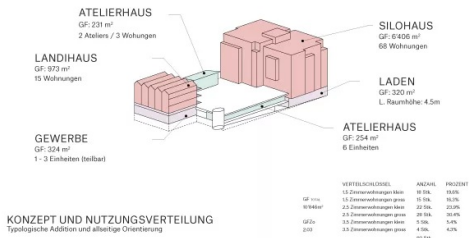

Ersatzneubau für Wohnen und Gewerbe.  
Innenverdichtung und Quartierreparatur im Bahnhofsgebiet  
der Berner Agglomerationsgemeinde.  
Studienauftrag, einstufig im Einladungsverfahren, 1. Rang

Visualisierung

Ansicht Süd

KAFFEE IM KOSMOS  
Stadtentwicklung, Land- und Raumentwicklung

KAFFEE IM KOSMOS  
Stadtentwicklung, Land- und Raumentwicklung