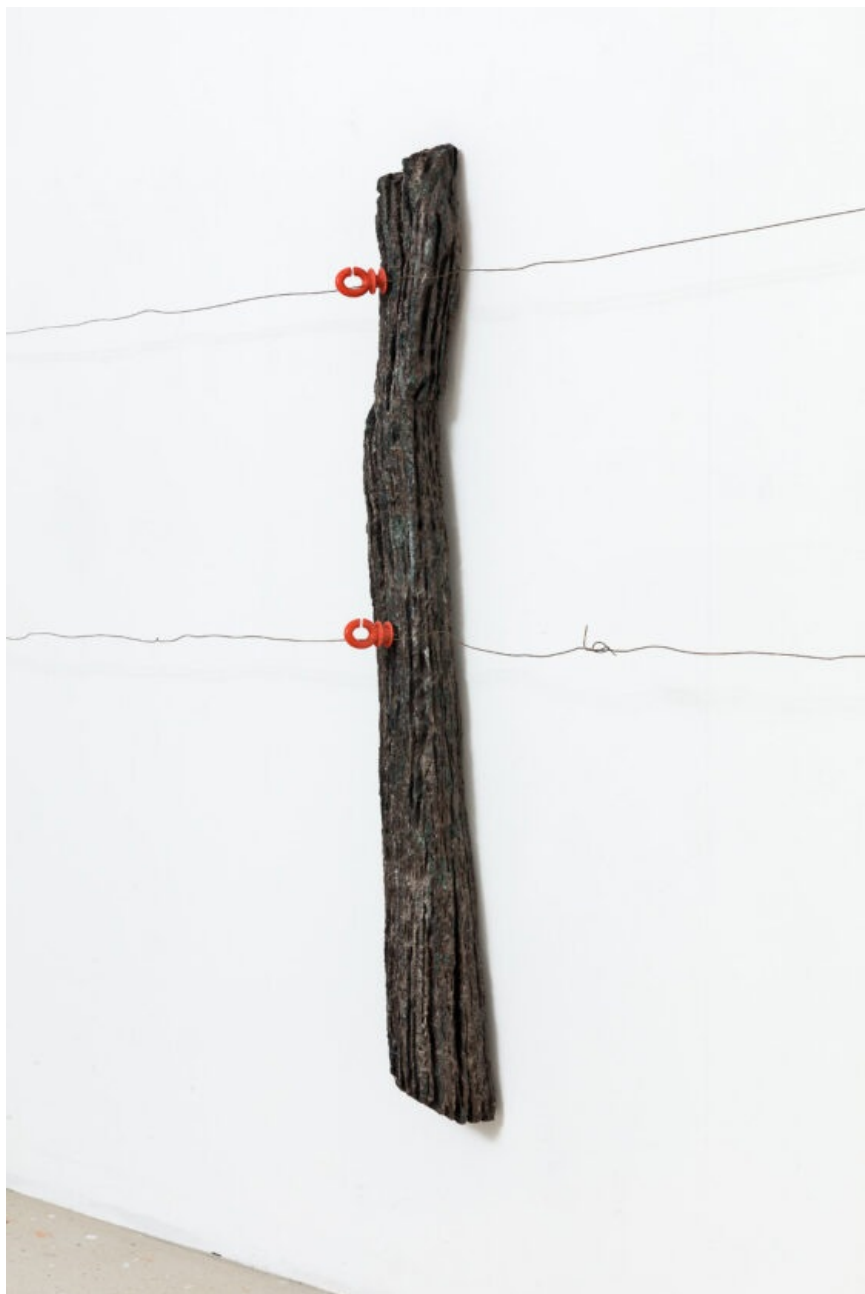

## Clôture

Sculpture, 2022

Polystyrène, résine, fil de fer, bande sonore, effet lumineux

Dimension – Taille réelle, installation

Crédit photo – Geoffrey Cottenceau