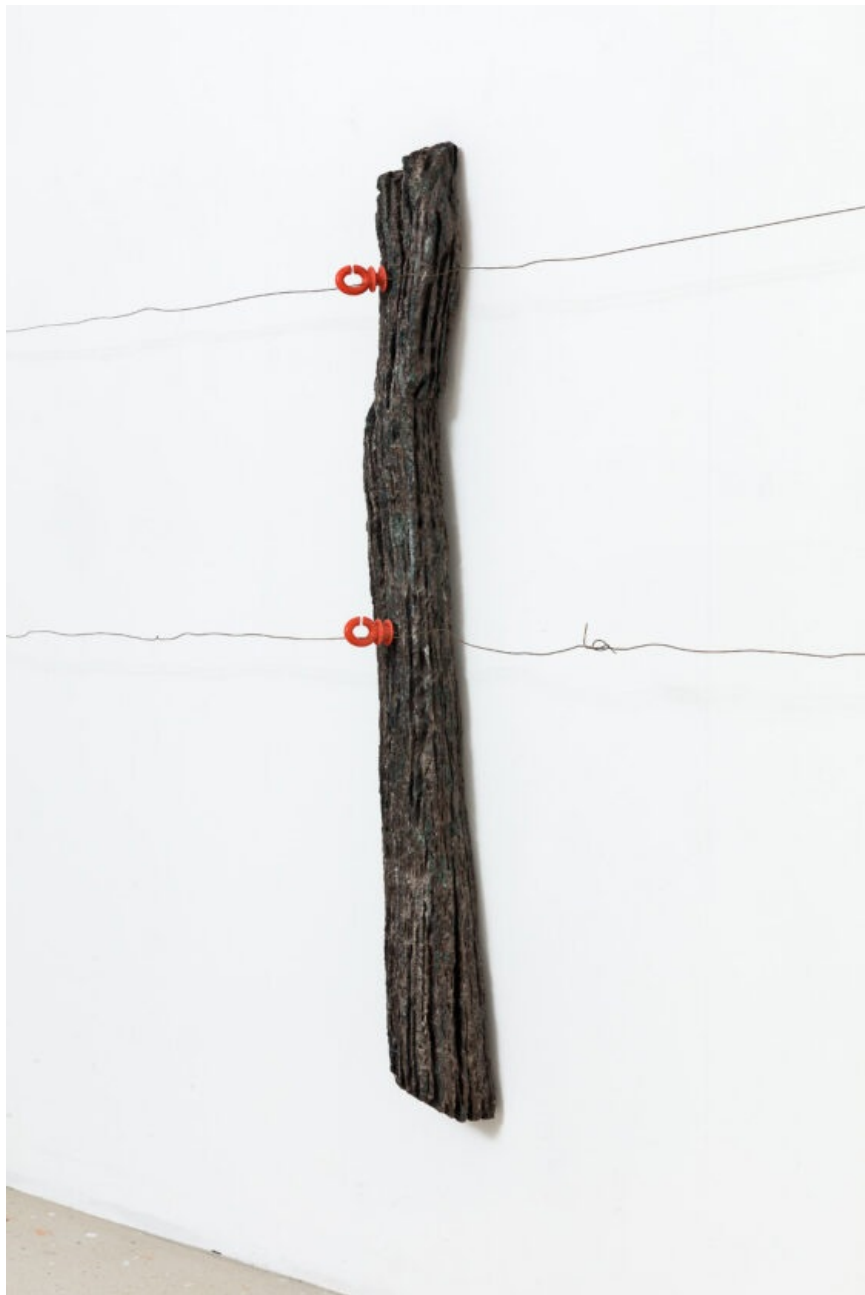

VINCENT KOHLER

Clôture

Sculpture, 2022

Polystyrène, résine, fil de fer, bande sonore, effet lumineux

Dimension – Taille réelle, installation

Crédit photo – Geoffrey Cottenceau