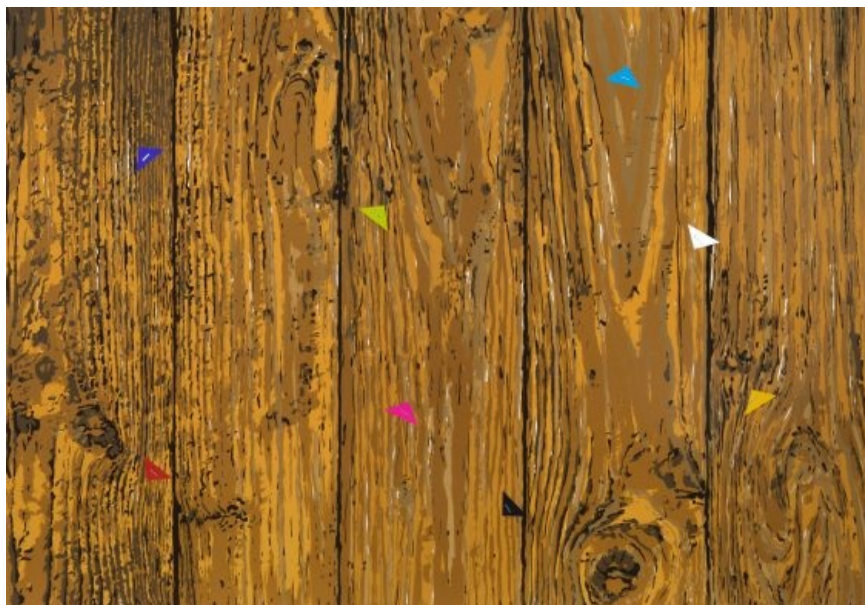

VINCENT KOHLER

Palissade

Edition, 2015

Sérigraphie 6 couleurs, bristol, agrafes

Dimensions – 70 x 100 cm

Exemplaires – 30 ex

Production – Galerie Joy de Rouvre

Crédit photo – Prune Simon-Vermot