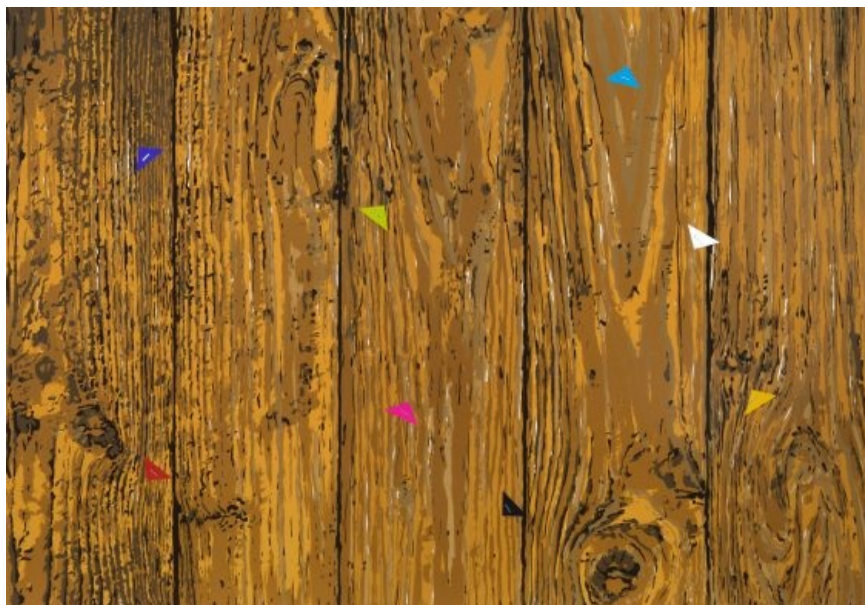

VINCENT KOHLER

Palissade

Édition, 2015

Sérigraphie 6 couleurs, bristol, agrafes

Dimensions – 70 x 100 cm

Exemplaires – 30 ex

Production – Galerie Joy de Rouvre

Crédit photo – Prune Simon-Vermot