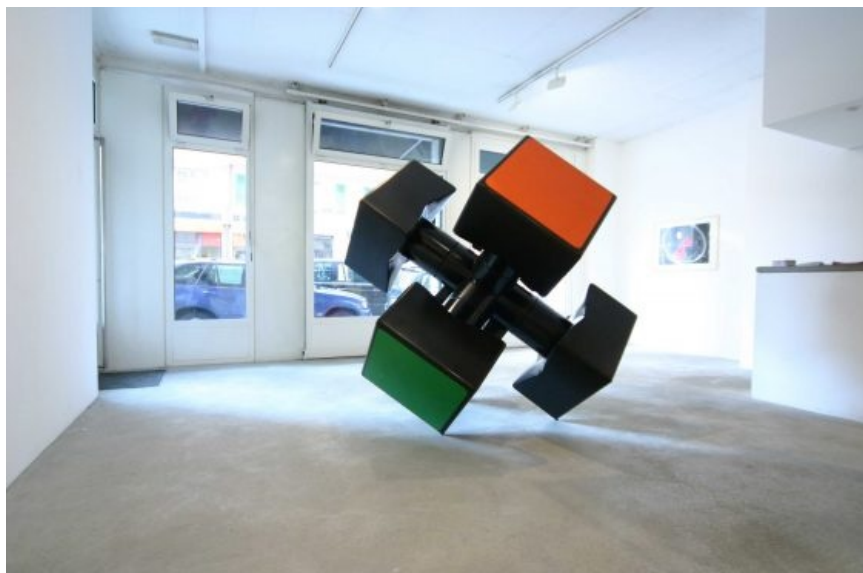

VINCENT KOHLER

Rubix

Sculpture, 2006

Résine

Dimensions – 180 x 180 x 180 cm