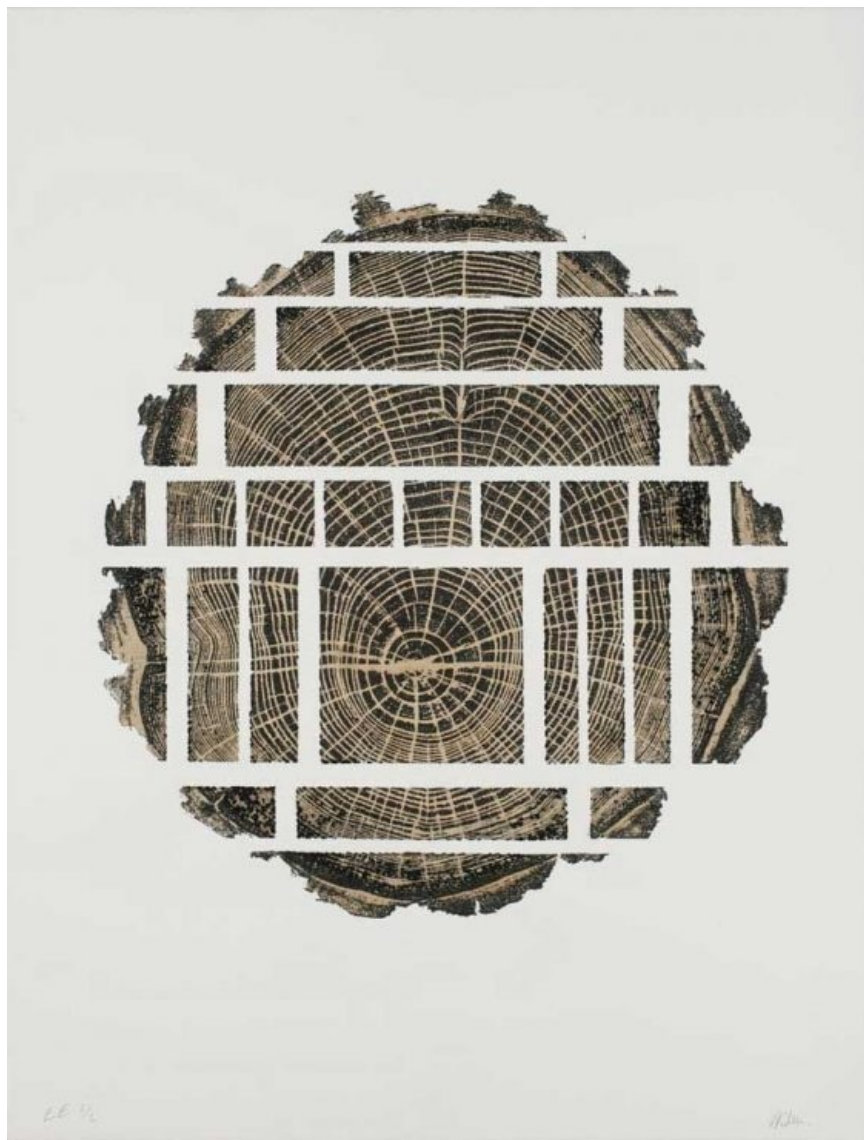

VINCENT KOHLER

Woodcut

Édition, 2008

Gravure sur bois, broux de noix

Edition annuelle du Musée des beaux-arts du Locle

Dimensions — 65 x 50 cm

Exemplaires — 30 ex + 5ea + 3hc